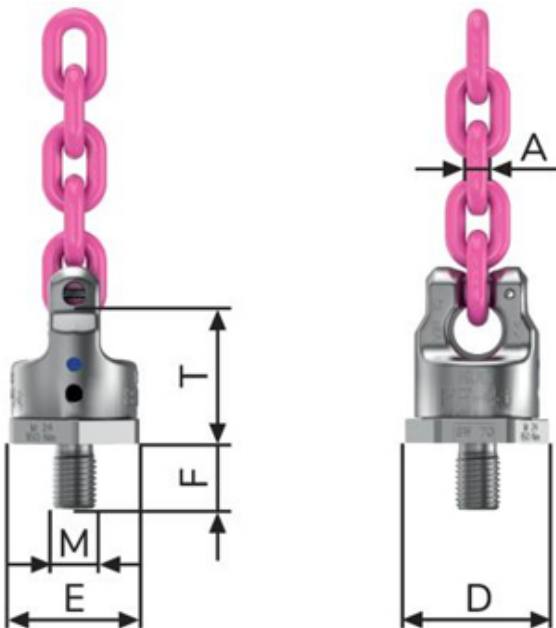

## PP-VIP13-5 t-1 1/4-7UNC

Código: 44044835

- Projeto patenteado;
- Giratório e ajustável;
- Giratório 360° e ajustável 230°;
- Base aparafusável com rolamentos que garante giro total com eficiência e segurança;
- Ideal para tombamento de cargas.

|               |        |
|---------------|--------|
| Peso/pç       | 3,5 kg |
| CTA $\phi$    | 6,7 t  |
| CTA $\ominus$ | 5 t    |
| T             | 93 mm  |
| A             | 13 mm  |
| D             | 95 mm  |
| E             | 85 mm  |
| F             | 45 mm  |