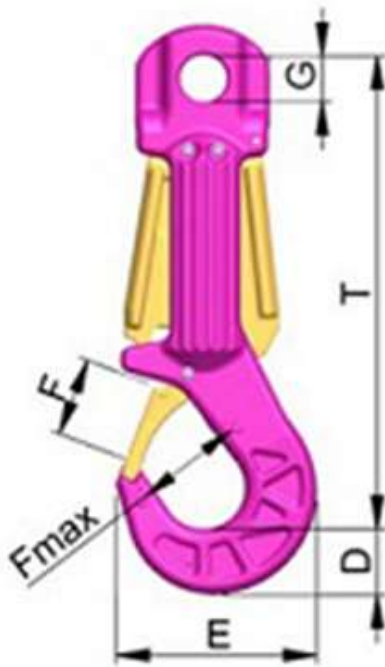

ROV 25t

Código: 44041794

- Especialmente desenvolvido para aplicações submarinas;
- Gancho para aplicações submarinas que oferece segurança e velocidade operacional;
- O sistema de duplo gatilho para abertura da trava encaixa-se perfeitamente às garras do ROV e facilita o acoplamento do gancho na carga;
- A trava de segurança é altamente robusta e fecha-se automaticamente quando o ROV libera os gatilhos;
- O design do corpo do gancho facilita o acoplamento na carga;
- Pode ser utilizado por todos os modelos de ROV, incluindo o modelo de braço único;
- Apenas 1 ROV é capaz de realizar as operações necessárias com o gancho ROV RUD.

Peso/pç	26 kg
CMT	25 t
D	92 mm
E	249 mm
F	96 mm
G	52 mm
T	484 mm

CMT: Carga Máxima de Trabalho (Tonelada)