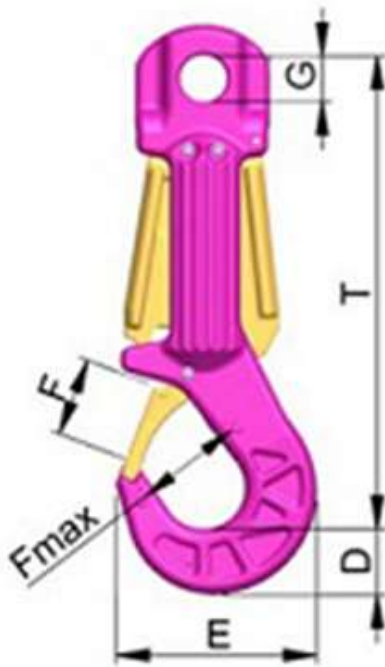

ROV 10t

Código: 44041790

- Especialmente desenvolvido para aplicações submarinas;
- Gancho para aplicações submarinas que oferece segurança e velocidade operacional;
- O sistema de duplo gatilho para abertura da trava encaixa-se perfeitamente às garras do ROV e facilita o acoplamento do gancho na carga;
- A trava de segurança é altamente robusta e fecha-se automaticamente quando o ROV libera os gatilhos;
- O design do corpo do gancho facilita o acoplamento na carga;
- Pode ser utilizado por todos os modelos de ROV, incluindo o modelo de braço único;
- Apenas 1 ROV é capaz de realizar as operações necessárias com o gancho ROV RUD.

Peso/pç	13,5 kg
CMT	10 t
D	55 mm
E	166 mm
F	65 mm
G	38 mm
T	393 mm

CMT: Carga Máxima de Trabalho (Tonelada)