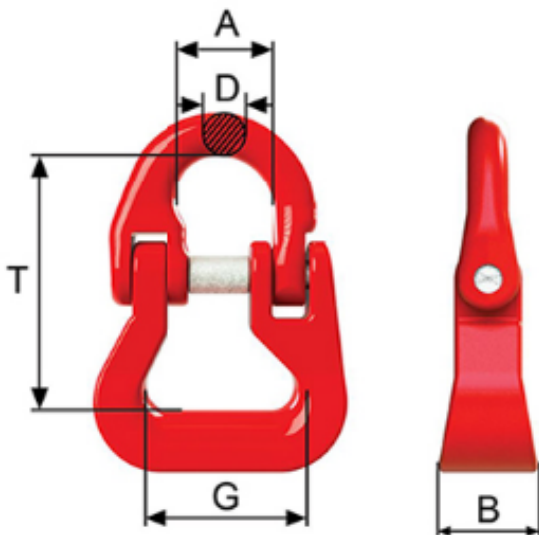

Conector VSC – 13

Código: 44040942

- Conector grau 8 para montagem de lingas de cinta;
- Aplicável para conexão da cinta com elos de sustentação, ganchos, manilhas, pega-chapas, etc;
- Disponível em vários tamanhos. Para cintas de até 10 toneladas;
- Kit de pino e mola disponível como componente de reposição;
- Fator de segurança;
- Conforme norma Europeia EN 1677-1.

Peso/pç	1,1 kg
CMT (kg)	5300 t
T	95 mm
A	30 mm
B	35,8 mm
D	16 mm
G	53 mm

CMT: Carga Máxima de Trabalho (Tonelada)