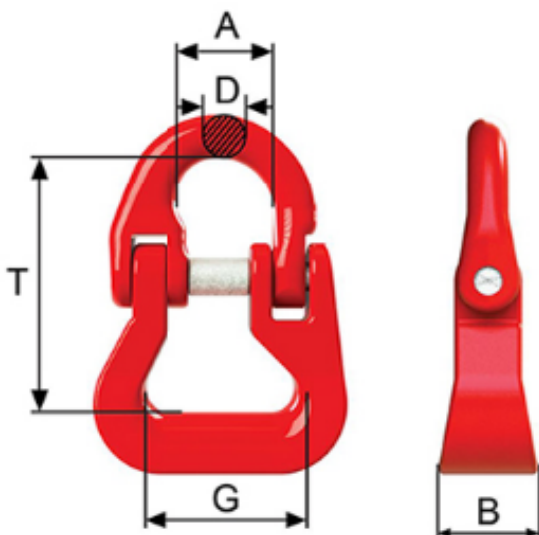

Conector VSC – 8

Código: 44040940

- Conector grau 8 para montagem de lingas de cinta;
- Aplicável para conexão da cinta com elos de sustentação, ganchos, manilhas, pega-chapas, etc;
- Disponível em vários tamanhos. Para cintas de até 10 toneladas;
- Kit de pino e mola disponível como componente de reposição;
- Fator de segurança;
- Conforme norma Europeia EN 1677-1.

Peso/pç	0,3 kg
CMT (kg)	2000 t
T	62 mm
A	18 mm
B	23,7 mm
D	9 mm
G	40 mm

CMT: Carga Máxima de Trabalho (Tonelada)