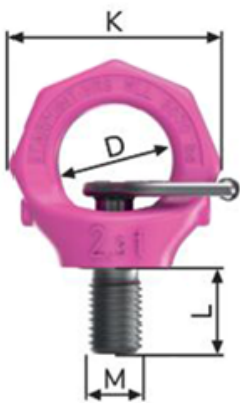

## VRS – VRS-F 1 3/4 5 - UNC

Código: 44040807

- Segurança em qualquer direção;
- Ajustável em direção ao içamento;
- Chave trava do parafuso, fácil instalação manual.

Peso/pç	4,6 kg
CMT $\phi$	24 t
CTA $\phi$	9 t
T	121 mm
B	37 mm
C	33 mm
D	84 mm
G	111 mm
K	158 mm
L	63 mm
L (vario)	-