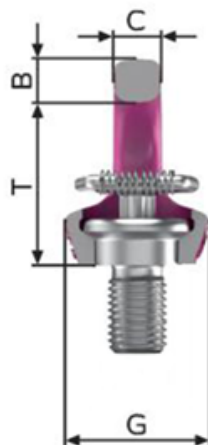

Rosca métrica - VRS M42

Código: 44040377

- Olhal giratório 360°. Ideal para aplicação na lateral da carga;
- Ajustável em direção ao içamento;
- Chave trava do parafuso, fácil instalação manual.

Peso/pç	4,6 kg
CMT ϕ	24 t
CTA ϕ	9 t
T	121 mm
B	37 mm
C	33 mm
D	84 mm
G	111 mm
K	158 mm
L	63 mm
L (vario)	-

CMT: Carga Máxima de Trabalho (Tonelada)

ϕ Melhor condição ϕ Pior condição