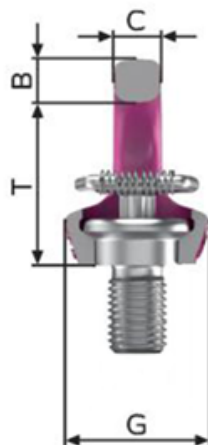

Rosca métrica - VRS M36

Código: 44040368

- Olhal giratório 360°. Ideal para aplicação na lateral da carga;
- Ajustável em direção ao içamento;
- Chave trava do parafuso, fácil instalação manual.

Peso/pç	3,5 kg
CMT ϕ	16 t
CTA ϕ	7 t
T	103 mm
B	29 mm
C	29 mm
D	72 mm
G	97 mm
K	135 mm
L	54 mm
L (vario)	-

CMT: Carga Máxima de Trabalho (Tonelada)

ϕ Melhor condição ϕ Pior condição