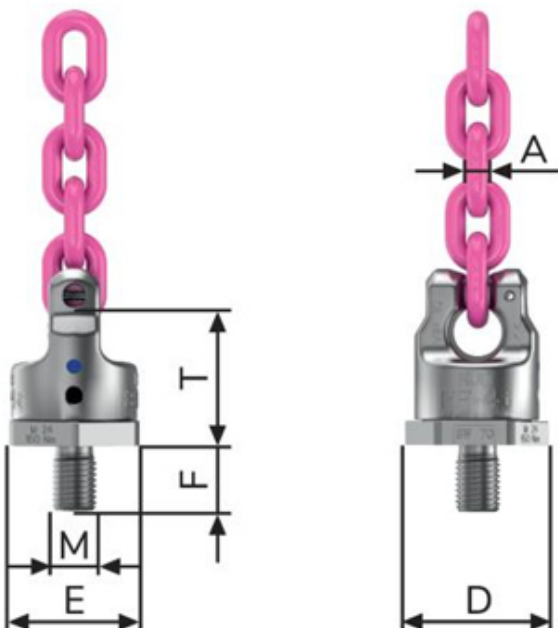

## PP-VIP13-5 t-M30

Código: 44040296

- Projeto patenteado;
- Giratório e ajustável;
- Giratório 360° e ajustável 230°;
- Base aparafusável com rolamentos que garante giro total com eficiência e segurança;
- Ideal para tombamento de cargas.

Peso/pç	3,5 kg
CTA $\phi$	6,7 t
CTA $\ominus$	5 t
T	93 mm
A	13 mm
D	95 mm
E	85 mm
F	45 mm

**CMT:** Carga Máxima de Trabalho (Tonelada)

$\phi$  Melhor condição  $\ominus$  Pior condição