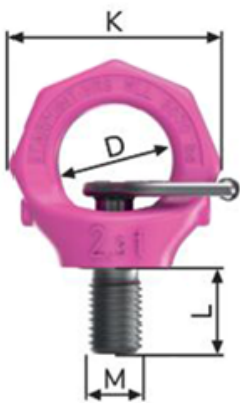

VRS – VRS 1 1/4 7 - UNC

Código: 42049653

- Segurança em qualquer direção;
- Ajustável em direção ao içamento;
- Chave trava do parafuso, fácil instalação manual.

Peso/pç	1,5 kg
CMT ϕ	12 t
CTA ϕ	4,5 t
T	87 mm
B	26 mm
C	24 mm
D	60 mm
G	65 mm
K	114 mm
L	45 mm
L (vario)	46-190