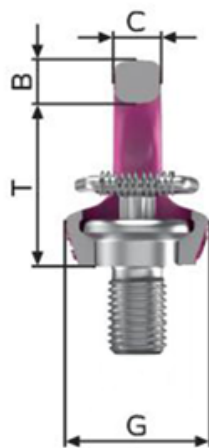

VRS – VRS 3/8 16 - UNC

Código: 42041833

- Segurança em qualquer direção;
- Ajustável em direção ao içamento;
- Chave trava do parafuso, fácil instalação manual.

Peso/pç	0,1 kg
CMT ϕ	1 t
CTA ϕ	0,4 t
T	35 mm
B	11 mm
C	9 mm
D	25 mm
G	30 mm
K	47 mm
L	15 mm
L (vario)	16-70

CMT: Carga Máxima de Trabalho (Tonelada)

ϕ Melhor condição ϕ Pior condição