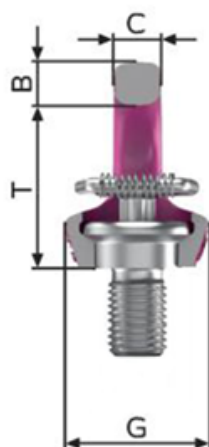

VRS – VRS 3/4 10 - UNC

Código: 42040991

- Segurança em qualquer direção;
- Ajustável em direção ao içamento;
- Chave trava do parafuso, fácil instalação manual.

Peso/pç	0,5 kg
CMT ϕ	6 t
CTA ϕ	2,3 t
T	59 mm
B	17 mm
C	16 mm
D	40 mm
G	50 mm
K	76 mm
L	30 mm
L (vario)	31-160

CMT: Carga Máxima de Trabalho (Tonelada)

ϕ Melhor condição ϕ Pior condição