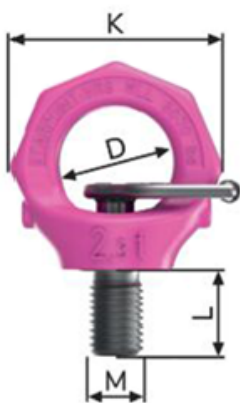

VRS – VRS 3/4 10 - UNC

Código: 42040991

- Segurança em qualquer direção;
- Ajustável em direção ao içamento;
- Chave trava do parafuso, fácil instalação manual.

Peso/pç	0,5 kg
CMT ϕ	6 t
CTA ϕ	2,3 t
T	59 mm
B	17 mm
C	16 mm
D	40 mm
G	50 mm
K	76 mm
L	30 mm
L (vario)	31-160