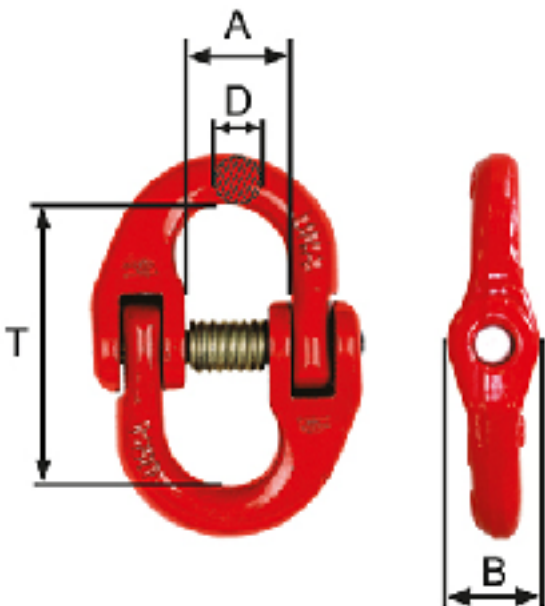

Conector VS – 32

Código: 42040331

- Conector grau 8 universal para montagem de lingas;
- Aplicável para conexão da corrente com elos de sustentação, ganchos, manilhas, pega-chapas, etc;
- Disponível em vários tamanhos. Para correntes de 6 a 32mm;
- Kit de pino e mola disponível como componente de reposição;
- Fator de segurança 4:1;
- Conforme norma Europeia EN 1677-1.

| | |
|---------|---------|
| Peso/pç | 0,07 kg |
| CMT kg | 1120 t |
| T | 44 mm |
| A | 14 mm |
| B | 11 mm |
| D | 14 mm |

CMT: Carga Máxima de Trabalho (Tonelada)