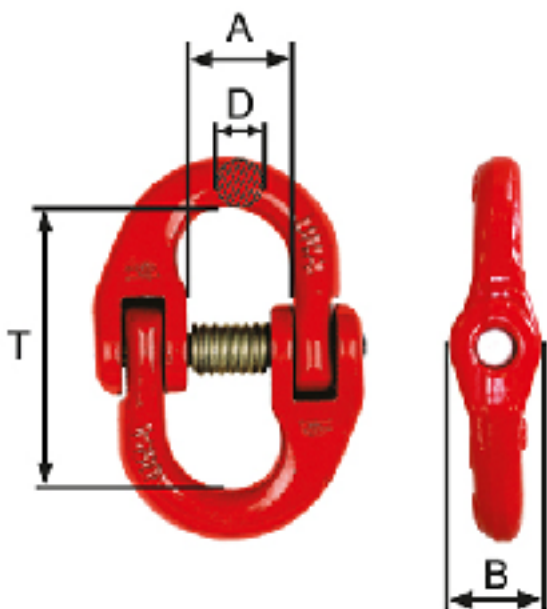

## Conector VS – 26

Código: 42040141

- Conector grau 8 universal para montagem de lingas;
- Aplicável para conexão da corrente com elos de sustentação, ganchos, manilhas, pega-chapas, etc;
- Disponível em vários tamanhos. Para correntes de 6 a 32mm;
- Kit de pino e mola disponível como componente de reposição;
- Fator de segurança 4:1;
- Conforme norma Europeia EN 1677-1.

Peso/pç	0,07 kg
CMT kg	1120 t
T	44 mm
A	14 mm
B	11 mm
D	14 mm

CMT: Carga Máxima de Trabalho (Tonelada)