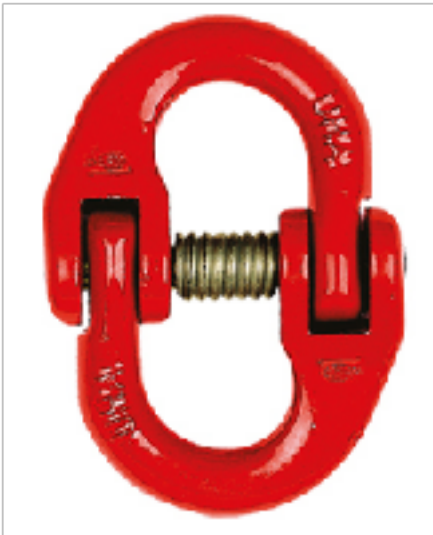

Conector VS – 22

Código: 42040140

- Conector grau 8 universal para montagem de lingas;
- Aplicável para conexão da corrente com elos de sustentação, ganchos, manilhas, pega-chapas, etc;
- Disponível em vários tamanhos. Para correntes de 6 a 32mm;
- Kit de pino e mola disponível como componente de reposição;
- Fator de segurança 4:1;
- Conforme norma Europeia EN 1677-1.

Peso/pç	0,07 kg
CMT kg	1120 t
T	44 mm
A	14 mm
B	11 mm
D	14 mm

CMT: Carga Máxima de Trabalho (Tonelada)