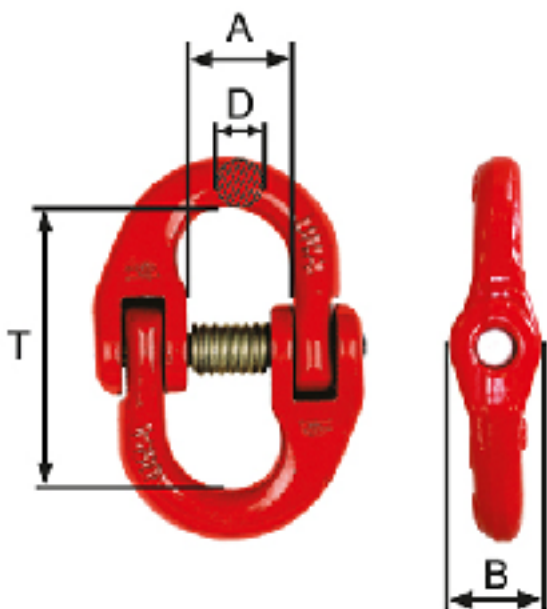

Conector VS – 22

Código: 42040140

- Conector grau 8 universal para montagem de lingas;
- Aplicável para conexão da corrente com elos de sustentação, ganchos, manilhas, pega-chapas, etc;
- Disponível em vários tamanhos. Para correntes de 6 a 32mm;
- Kit de pino e mola disponível como componente de reposição;
- Fator de segurança 4:1;
- Conforme norma Europeia EN 1677-1.

Peso/pç	0,07 kg
CMT kg	1120 t
T	44 mm
A	14 mm
B	11 mm
D	14 mm

CMT: Carga Máxima de Trabalho (Tonelada)