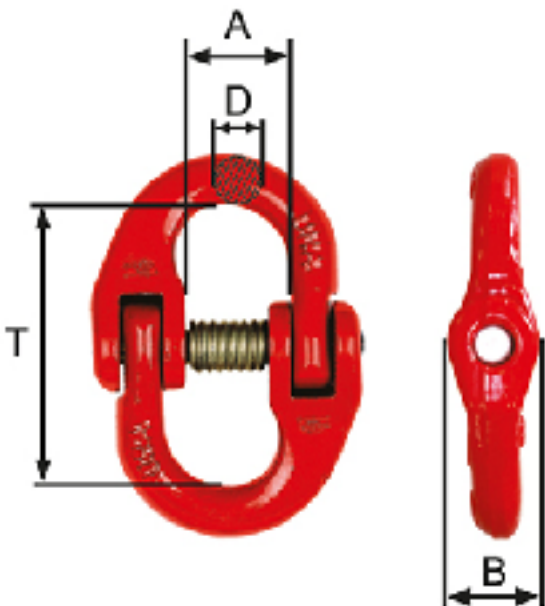

Conector VS – 19

Código: 42040139

- Conector grau 8 universal para montagem de lingas;
- Aplicável para conexão da corrente com elos de sustentação, ganchos, manilhas, pega-chapas, etc;
- Disponível em vários tamanhos. Para correntes de 6 a 32mm;
- Kit de pino e mola disponível como componente de reposição;
- Fator de segurança 4:1;
- Conforme norma Europeia EN 1677-1.

Peso/pç	0,07 kg
CMT kg	1120 t
T	44 mm
A	14 mm
B	11 mm
D	14 mm

CMT: Carga Máxima de Trabalho (Tonelada)