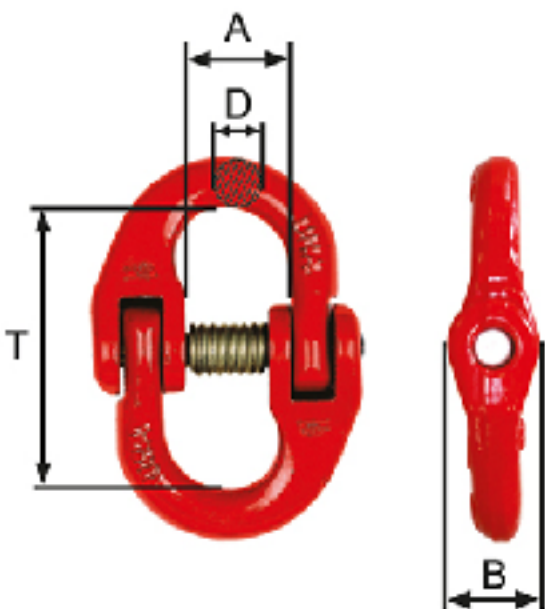

## Conector VS – 16

Código: 42040138

- Conector grau 8 universal para montagem de lingas;
- Aplicável para conexão da corrente com elos de sustentação, ganchos, manilhas, pega-chapas, etc;
- Disponível em vários tamanhos. Para correntes de 6 a 32mm;
- Kit de pino e mola disponível como componente de reposição;
- Fator de segurança 4:1;
- Conforme norma Europeia EN 1677-1.

Peso/pç	0,07 kg
CMT kg	1120 t
T	44 mm
A	14 mm
B	11 mm
D	14 mm

CMT: Carga Máxima de Trabalho (Tonelada)