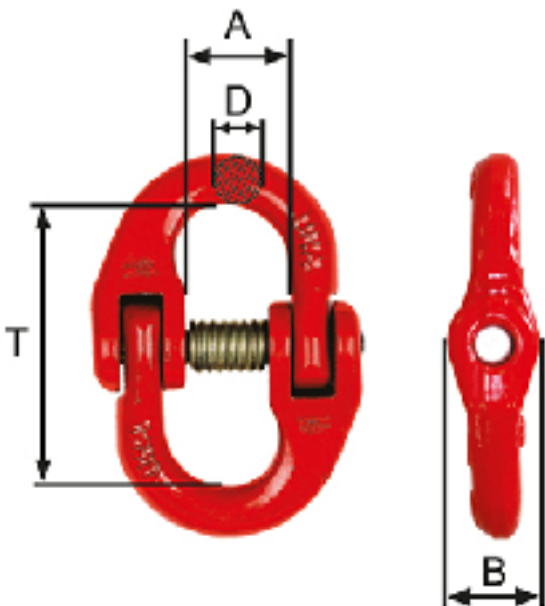

Conector VS – 13

Código: 42040137

- Conector grau 8 universal para montagem de lingas;
- Aplicável para conexão da corrente com elos de sustentação, ganchos, manilhas, pega-chapas, etc;
- Disponível em vários tamanhos. Para correntes de 6 a 32mm;
- Kit de pino e mola disponível como componente de reposição;
- Fator de segurança 4:1;
- Conforme norma Europeia EN 1677-1.

Peso/pç	0,07 kg
CMT kg	1120 t
T	44 mm
A	14 mm
B	11 mm
D	14 mm

CMT: Carga Máxima de Trabalho (Tonelada)