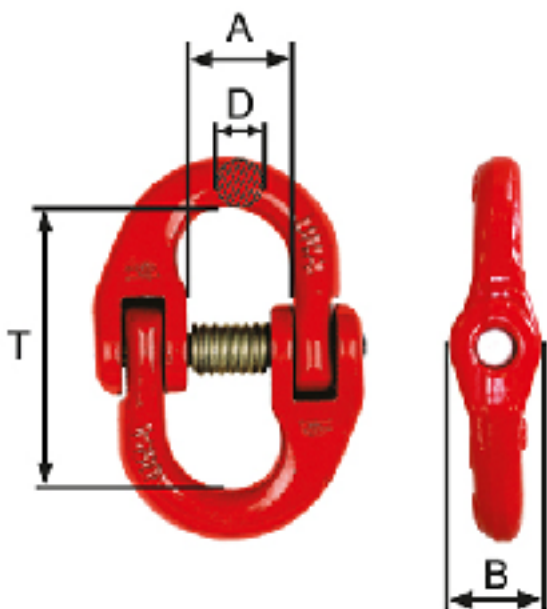

## Conector VS – 6

Código: 42040134

- Conector grau 8 universal para montagem de lingas;
- Aplicável para conexão da corrente com elos de sustentação, ganchos, manilhas, pega-chapas, etc;
- Disponível em vários tamanhos. Para correntes de 6 a 32mm;
- Kit de pino e mola disponível como componente de reposição;
- Fator de segurança 4:1;
- Conforme norma Europeia EN 1677-1.

Peso/pç	0,07 kg
CMT kg	1120 t
T	44 mm
A	14 mm
B	11 mm
D	14 mm

CMT: Carga Máxima de Trabalho (Tonelada)